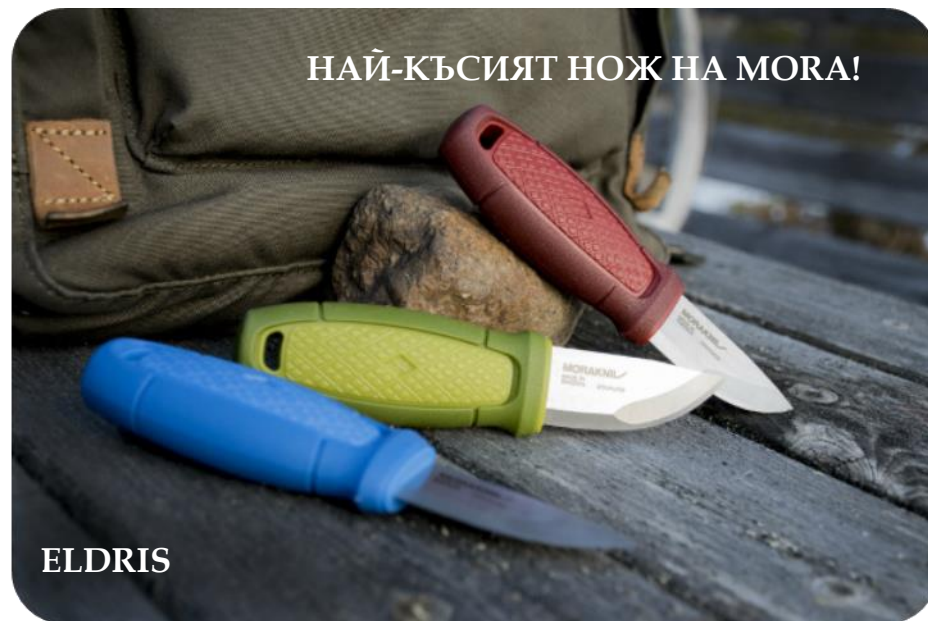

Наричайки трите си най-нови модела ножове с имената на тези местности, компанията MORA изразява своето уважение към хората работили и живели там.

НАЙ-КЪСИЯТ НОЖ НА MORA!

ELDRIS

- **ELDRIS** е нещо съвсем ново и уникално. Един нож със здраво, късо острие, който лесно се побира в джоба и може да се окачи около шията. Произведен от висок клас шведска неръждаема стомана 12C27 с дебелина на острието 2mm и дължина 58mm, ELDRIS е предназначен за туризъм, къмпинг, пикник, лов, катерене и за всички онези моменти, в които имате нужда от точния нож.

KANSBOL И GARBERG ЧАСТ ОТ ВАШЕТО ПРИКЛЮЧЕНИЕ

- **KANSBOL** е най-добрият нож във всеки смисъл на думата. В гората, на екскурзия, на лов или по море - това е идеалният партньор. Ножът е специално проектиран и изработен от шведска неръждаема стомана 12C27 в MORA, Швеция, закален и с дълготрайна острота. Дебелината на острието е 2.5mm, а дължината - 108mm. С шлифован профил на горния ръб, пригоден за използване на специалната MORA запалка. В комбинация с превъзходното усещане за удобство на стабилната му дръжка Вие никога няма да искате да се разделите с Morakniv Kansbol.

ВИНАГИ ПОД РЪКА БЛАГОДАРЕНИЕ НА НОВОТО MULTI-MOUNT ОКАЧВАНЕ

- **GARBERG** е мощен нож, предназначен за интензивна работа. Произведен е от висок клас шведска неръждаема стомана 14C28N и специално третиран за якост, трайност и лесна поддръжка на остротата. Острието, с дебелина 3.2mm и дължина 109mm, минава по цялата дължина на дръжката. Това е най-стабилният нож, който някога MORA са правили. Шлифованият профил на горния ръб е пригоден за използване на специалната MORA запалка. В каквото и приключение да се впуснете, Вие няма да искате да бъде без Morakniv GARBERG.