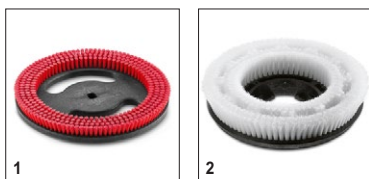

■ Включени в комплекта □

BD 30/4 C Bp Pack 1.783-230.0

		Артикулен н-р		Диаметър		Брой		
Дискови четки								
Brush red BD 30/4 C	1	6.670-127.0	среден	280	червен	1		<input checked="" type="checkbox"/>
Brush optional BD 30/4 C	2	6.670-128.0	мек	280		1		<input type="checkbox"/>