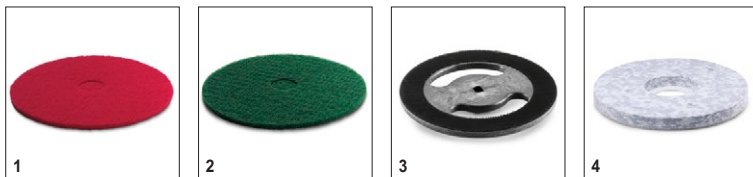

■ Включени в комплекта

BD 30/4 C Bp Pack 1.783-230.0

KÄRCHER

		Артикулен н-р		Диаметър		Брой			
Падове									
Пад	1	6.371-153.0	средно мек	280	червен	5		5 подложки, средно меки, червени. диаметър 280 mm. За почистване и полиране на всички подове. Подходящи, напр. за D 55.	<input type="checkbox"/>
	2	6.371-154.0	средно твърд	280	зелен	5		5 подложки, средно твърди, зелени. диаметър 280 mm. За силно замърсени подове и за основно почистване. Подходящи, напр. за D 55.	<input type="checkbox"/>
Подложки за падове									
Disk BD 30/4 C	3	6.670-129.0		270		1			<input type="checkbox"/>
Melaminpads									
Pad set 2x D 280 Melamin	4	6.371-019.0		265		2			<input type="checkbox"/>