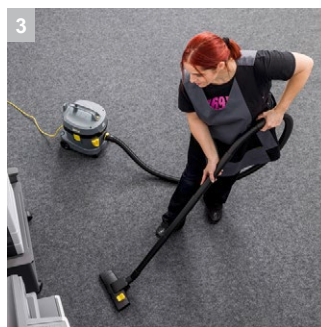

T 11/1 Classic HEPA

Хигиенична и икономична: Нашата суха прахосмукачка T 11/1 Classic HEPA впечатлява с висока всмукателна мощност, HEPA 14 филтър, ниско тегло и отлично съотношение цена-качество.

1 Високоэффективен HEPA 14 филтър.

3 Много нисък шум при работа само 61 dB(A)

- Идеален за работа в чувствителни на шум зони и през нощта.
- Ниският шум при работа предпазва потребителя.

4 Устойчив и здрав дизайн на машината

- Лесна и удобна за транспортиране и съхранение.
- Здравият корпус предпазва машината от удари.