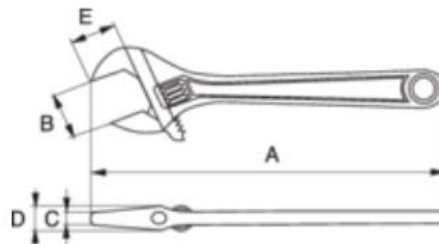

РАЗДВИЖЕНИ КЛЮЧОВЕ ВАHCO СЕРИЯ 90

Доставен номер	A	A	B	C	D	E	g
9070	158 mm	6 in	20 mm	5,3 mm	11.3 mm	19 mm	139 g
9070 P	158 mm	6 in	21 mm	5,3 mm	11.3 mm	19 mm	139 g
9071	208 mm	8 in	27 mm	6 mm	12.9 mm	24 mm	272 g
9071 P	208 mm	8 in	28 mm	6 mm	12.9 mm	24 mm	272 g
9072	257 mm	10 in	31 mm	8.7 mm	15,5 mm	29 mm	425 g
9072 P	257 mm	10 in	33 mm	8.7 mm	15,5 mm	29 mm	430 g
9073	308 mm	12 in	34 mm	11.9 mm	17.6 mm	34 mm	730 g
9073 P	308 mm	12 in	35 mm	11.9 mm	17.6 mm	34 mm	745 g