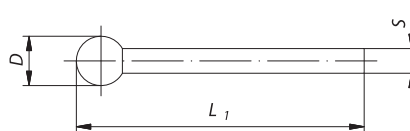

CBN points, spherical shape

Ordering example: A34013090126

PG 13

Product number	Description	Grit size	D mm	S mm	L ₁ mm	recommended for										■	☐			
						Information on page 438														
A34013090126	DSK 02020	D 126	2	3	40	①	②	③	④	⑤	⑦	⑨								
A34013091126	DSK 03030	D 126	3	3	40	①	②	③	④	⑤	⑦	⑨								
A34013092126	DSK 04040	D 126	4	3	40	①	②	③	④	⑤	⑦	⑨								
A34013093126	DSK 05050	D 126	5	3	40	①	②	③	④	⑤	⑦	⑨								
A34013094126	DSK 06060	D 126	6	3	40	①	②	③	④	⑤	⑦	⑨								
A34013095126	DSK 08080	D 126	8	6	60	①	②	③	④	⑤	⑦	⑨								

CBN points, spherical shape

Ordering example: A34033090126

PG 13

Product number	Description	Grit size	D mm	S mm	L ₁ mm	recommended for										■	☐			
						Information on page 438														
A34033090126	CSK 0202	B 126	2	3	40			③	④			⑧								
A34033091126	CSK 0303	B 126	3	3	40			③	④			⑧								
A34033092126	CSK 0404	B 126	4	3	40			③	④			⑧								
A34033093126	CSK 0505	B 126	5	3	40			③	④			⑧								
A34033094126	CSK 0606	B 126	6	3	40			③	④			⑧								
A34033095126	CSK 0808	B 126	8	6	60			③	④			⑧								