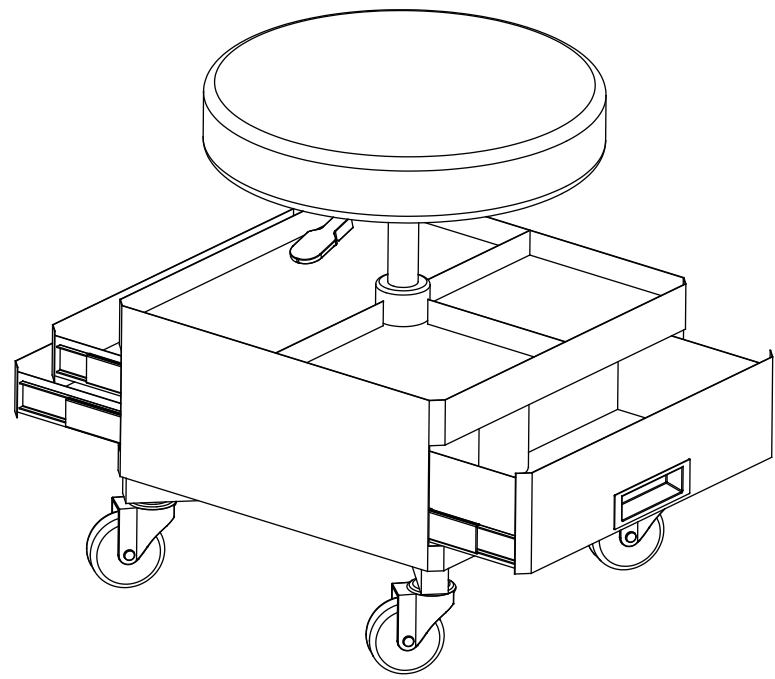

BLE300

BLE300

www.bahco.com

Original Instructions

WWW.SNAEUROPE.COM

BLE300

BLE300

Ref	KG MAX	MAX (mm)	MIN (mm)
BLE300	135	555	435

MAX:11KG

MAX:11KG