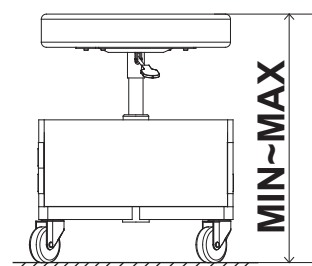

BLE300

BLE300

www.bahco.com

Original Instructions

WWW.SNAEUROPE.COM

BLE300

BLE300

Ref	KG MAX	MAX (mm)	MIN (mm)
BLE300	135	555	435

MAX:11KG

MAX:11KG