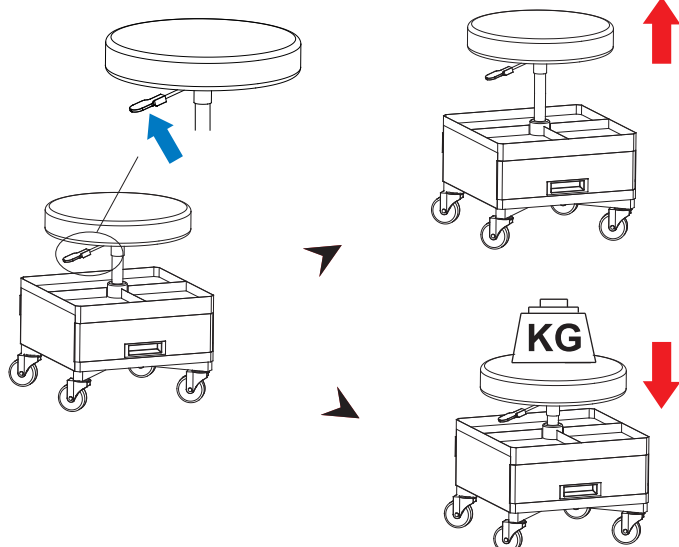

BLE300

BLE300

www.bahco.com

Original Instructions

WWW.SNAEUROPE.COM

BLE300

BLE300

Ref	KG MAX	MAX (mm)	MIN (mm)
BLE300	135	555	435

MAX:11KG

MAX:11KG