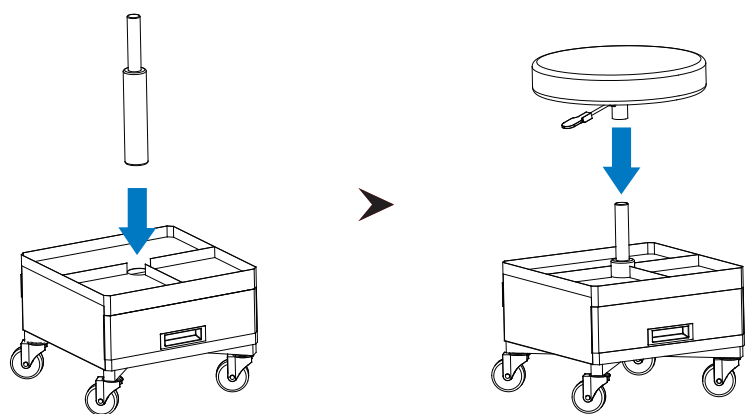

BLE300

BLE300

www.bahco.com

Original Instructions

WWW.SNAEUROPE.COM

BLE300

BLE300

Ref	KG MAX	MAX (mm)	MIN (mm)
BLE300	135	555	435

MAX:11KG

MAX:11KG