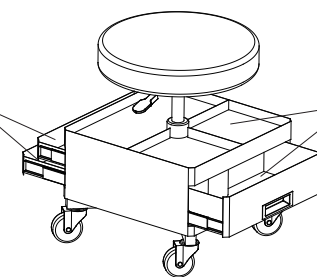

BLE300

BLE300

www.bahco.com

Original Instructions

WWW.SNAEUROPE.COM

BLE300

BLE300

Ref	KG MAX	MAX (mm)	MIN (mm)
BLE300	135	555	435

MAX:11KG

MAX:11KG