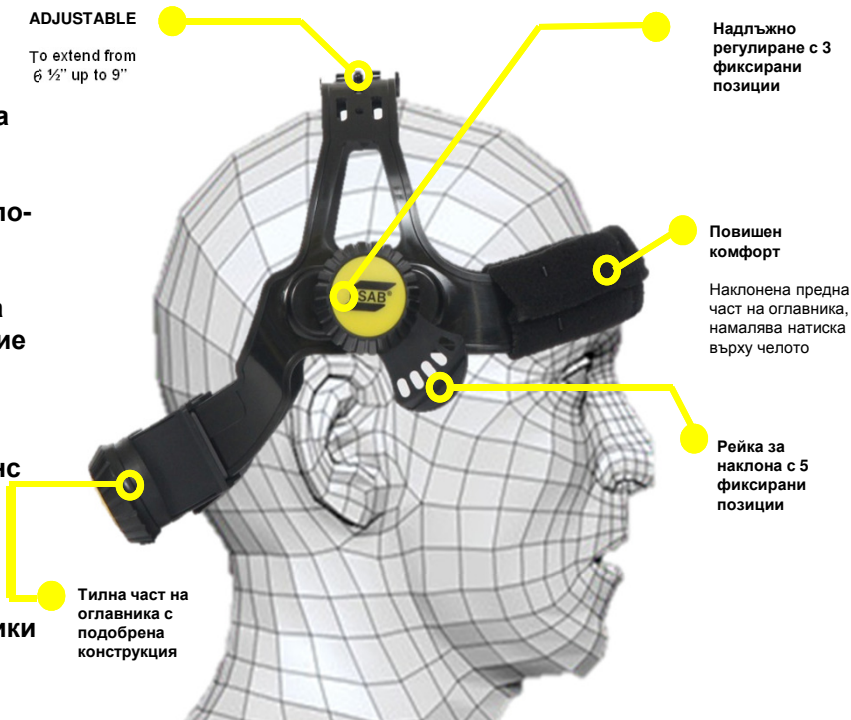

WARRIOR™ Tech

ФОТОСОЛАРНИ ЗАВАРЪЧНИ ШЛЕМОВЕ

WARRIOR™ Tech

Новостите:

- Нова форма на шлема за подобрена защита
- Нова конструкция на оглавника за по-висок комфорт
- Нова, по-ефективна конструкция на филтъра за автоматично затъмнение
- Зрително поле с голяма площ
- Лека конструкция с подобрен баланс
- Външна слюда, взаимозаменяема със шлемовете серия Aristo Tech
- По-високи технически характеристики на по-добра цена

Предимства за заварчика...

ПОДОБРЕНИ ХАРАКТЕРИСТИКИ

4 сензора за по-добра реакция, от всеки възможен ъгъл, във всяка позиция на заваряване.

РЕГУЛИРОВКА НА ЧУВСТВИТЕЛНОСТТА

Полезна при ВИГ заваряване, особено при ниски заваръчни токове, респ. дъга с малък светлинен интензитет

ГОЛЯМО ЗРИТЕЛНО ПОЛЕ

98mm x 48mm (3.85" x 1.88")

Оптичен клас: 1/2/1/2
Затъмнение: 9 – 13

ЗАКЪСНЕНИЕ НА ПРОСВЕТЛЯВАНЕТО

Позволява на заварчика да регулира колко време след загасване на заваръчната дъга филтъра остава затъмнен.
Ниските стойности са подходящи при заваряване на прихватки, а по-високите при заваряване на дълги шевове и по-големи стойности на заваръчния ток.