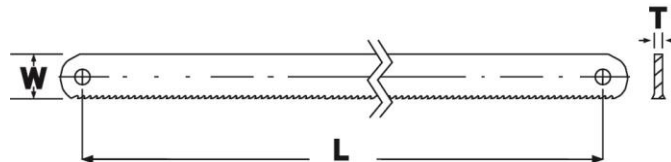

ЛЕНТИ ЗА РЪЧНА НОЖОВКА

Доставен номер	L	W	H		
3906-250-18-100	250 mm	13 mm	0.65 mm	18	15 g
3906-250-24-100	250 mm	13 mm	0.65 mm	24	15 g
3906-250-32-100	250 mm	13 mm	0.65 mm	32	15 g
3906-300-14-100	300 mm	13 mm	0.65 mm	14	17 g
3906-300-18-100	300 mm	13 mm	0.65 mm	18	17 g
3906-300-24-100	300 mm	13 mm	0.65 mm	24	17 g
3906-300-32-100	300 mm	13 mm	0.65 mm	32	17 g
3818-300-PROG-100	300 mm	13 mm	0,63 mm	18-28	19 g
3906-300-18-2P	300 mm	13 mm	0.65 mm	18	48 g
3906-300-24-2P	300 mm	13 mm	0.65 mm	24	48 g
3906-300-32-2P	300 mm	13 mm	0.65 mm	32	48 g
3906-300-3P	300 mm	13 mm	0.65 mm	18/24/32	74 g
3906-250-18-5P	250 mm	13 mm	0.65 mm	18	70 g
3906-250-24-5P	250 mm	13 mm	0.65 mm	24	70 g
3906-250-32-5P	250 mm	13 mm	0.65 mm	32	70 g
3906-300-14-5P	300 mm	13 mm	0,65 mm	14	182 g
3906-300-18-5P	300 mm	13 mm	0.65 mm	18	84 g
3906-300-24-5P	300 mm	13 mm	0.65 mm	24	84 g
3906-300-32-5P	300 mm	13 mm	0.65 mm	32	84 g
3818-300-PROG-5P	300 mm	13 mm	0,65 mm	18-28	182 g
3906-300-14-10P	300 mm	13 mm	0.65 mm	14	182 g
3906-300-18-10P	300 mm	13 mm	0.65 mm	18	182 g
3906-300-24-10P	300 mm	13 mm	0.65 mm	24	182 g
3906-300-32-10P	300 mm	13 mm	0.65 mm	32	182 g