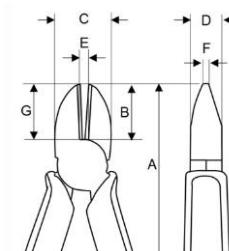

КЛЕЩИ РЕЗАЧКИ НА 1000V

Доставен номер	A	B	C	D	E	F	G	Cu mm	Fe+ mm	mm	g
2171V-160	160 mm	20 mm	25 mm	12 mm	3 mm	2 mm	20 mm	2.7 mm	2.5 mm	1.6 mm	221 g
2171V-180	180 mm	22 mm	24 mm	12 mm	2.0 mm	2 mm	22 mm	2.8 mm	2.5 mm	2 mm	267 g