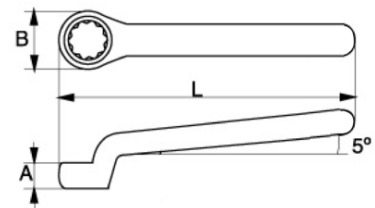

ЕДНОСТРАННИ КЛЮЧОВЕ ЗВЕЗДА 1000V

Доставен номер		L	A	B	g
2MV-6	6.0 mm	140 mm	5 mm	10.5 mm	50 g
2MV-7	7.0 mm	140 mm	6 mm	12 mm	55 g
2MV-8	8.0 mm	150 mm	6 mm	13 mm	70 g
2MV-9	9.0 mm	155 mm	6.5 mm	14.5 mm	75 g
2MV-10	10.0 mm	160 mm	7 mm	16 mm	80 g
2MV-11	11.0 mm	170 mm	7.5 mm	18 mm	90 g
2MV-12	12.0 mm	180 mm	8 mm	18.5 mm	100 g
2MV-13	13.0 mm	180 mm	8.5 mm	20.5 mm	105 g
2MV-14	14.0 mm	190 mm	8.5 mm	22 mm	130 g
2MV-15	15.0 mm	195 mm	9.5 mm	24 mm	140 g
2MV-16	16.0 mm	200 mm	9.5 mm	24.5 mm	150 g
2MV-17	17.0 mm	205 mm	10 mm	26.5 mm	160 g
2MV-18	18.0 mm	215 mm	10.5 mm	27 mm	210 g
2MV-19	19.0 mm	225 mm	11 mm	29 mm	230 g
2MV-21	21.0 mm	235 mm	12 mm	32 mm	280 g
2MV-22	22.0 mm	245 mm	12 mm	33 mm	300 g
2MV-23	23.0 mm	255 mm	13 mm	35 mm	320 g
2MV-24	24.0 mm	265 mm	13 mm	35 mm	350 g