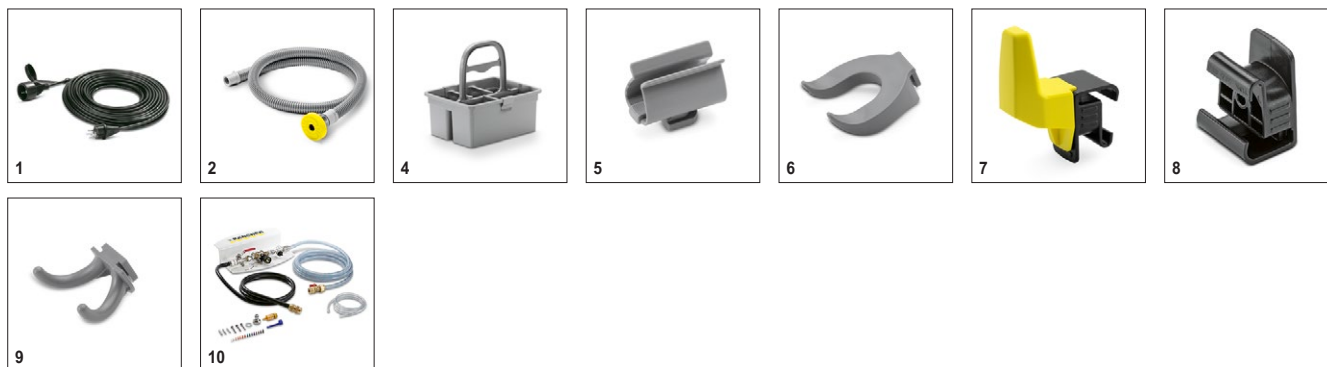

BD 50/60 C Ep Classic

1.127-002.0

KÄRCHER

		Артикулен н-р	Дължина	Брой				
Други								
Удължителен кабел	1	6.647-022.0	20	1				Удължителен кабел, дълъг 20 m, 3x1,5 mm². Със защитен срещу водни пръски шукощепсел, с разтоварване на опън и защита от пречупване.
Маркуч за пълнене	2	6.680-124.0	1,5	1				Дългият 1500 mm маркуч за пълнене с универсален щуцер улеснява пълненето на машината през крана за вода. Подходящ за всички често срещани кранове за вода.
Add-on kit ecolzero	3	5.388-133.0		1				
Акcesoари Home Base								
Базов домашен комплект Vox	4	4.035-406.0		1				Базовият домашен комплект „Vox“ предлага достатъчно пространство за сигурното прибиране на три бутилки с почистващ препарат, както и бърсалки, кърпи, шпакли, резервни торби за отпадъци, ръкавици и т.н.
Holder handhold grey	5	6.980-078.0		1				Скоба за mop за закрепване на мопа към машината. Само в комбинация с базовия домашен адаптер 5.035-488.0.
Holder bottle	6	6.980-080.0		1				
	7	4.070-075.0		1				
Adapter Homebase	8	5.035-488.0		1				Закрепващо устройство за различни куки и скоби към машината.
Double hook	9	6.980-077.0		1				Двойна кука за закрепване на торбите за отпадъци, торби и т.н. към машината. Само в комбинация с базовия домашен адаптер 5.035-488.0.
Дозатор RM								
Дозиращо устройство DS 3 за почистващ препарат	10	2.641-811.0		1				Свързващо се директно към крана за вода, водата и почистващият препарат се пълнят в резервоара за чиста вода в предварително зададено съотношение. И в комбинация със системата за пълнене ABS.

■ Включени в комплекта □