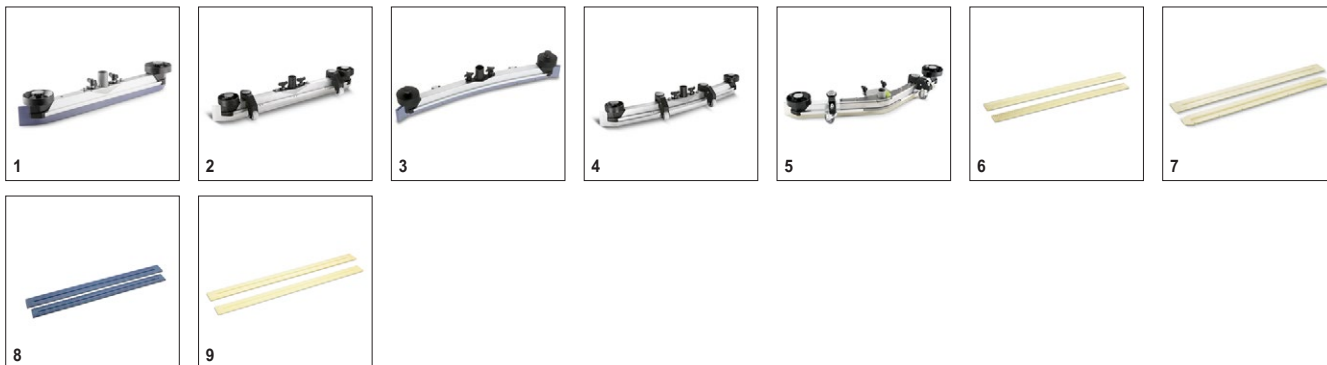

BD 50/60 C Ep Classic 1.127-002.0

KÄRCHER

		Артикулен н-р	Дължина		Брой				
Смукатели комплект									
Смукател	1	4.777-406.0	850	син	1				☐
	2	4.777-401.0	850	прозрачен	1				☐
	3	4.777-416.0	850	син	1				☐
	4	4.777-411.0	850	прозрачен	1				☐
	5	4.777-079.0	900	прозрачен	1				☐
Смукателни гуми за смукатели									
Пера за смукател	6	6.273-207.0	890	прозрачен	2				☐
	7	6.273-229.0	890	прозрачен	2				☐
	8	6.273-213.0	890	син	2				☐
	9	6.273-290.0	890	прозрачен	2				☐

■ Включени в комплекта   □