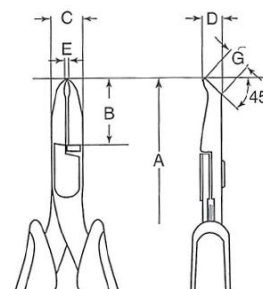

## КЛЕЩИ С ОБЛИ ЧЕЛЮСТИ НА 45°

Доставен номер	A	B	C	D	E	F	G	 Cu mm		 g
4239	129 mm	20 mm	9 mm	4,65 mm	3 mm	1.5 mm	6,07 mm	0.3-1.0 mm	Flush	60 g