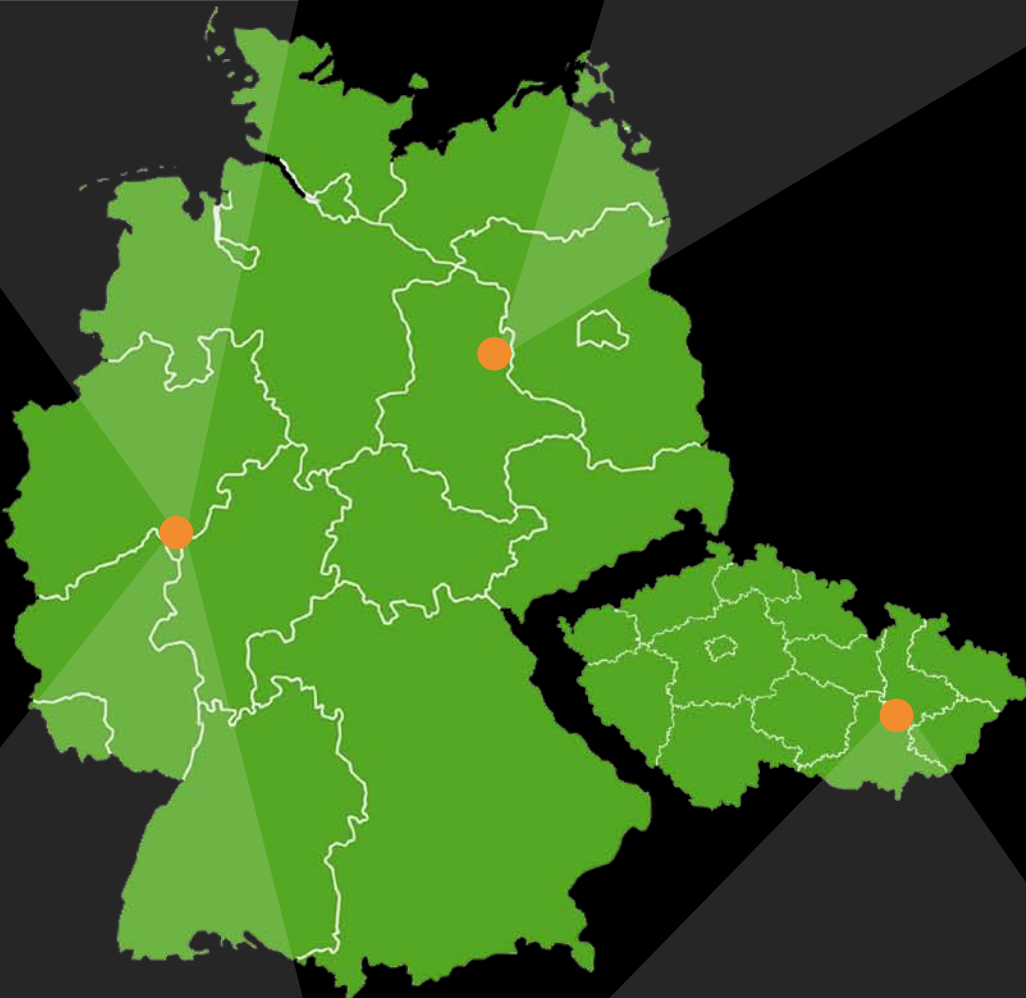

DIAMANTSEGMENTE
DIAMOND SEGMENTS

BOLLENBERG 10
D-57234 WILNSDORF

GEWERBESTRASSE 9
D-39291 THEESSEN

STAHLSTRASSE 16
D-57234 WILNSDORF

HULÍNSKÁ 1814/1B
76701 KROMERÍŽ