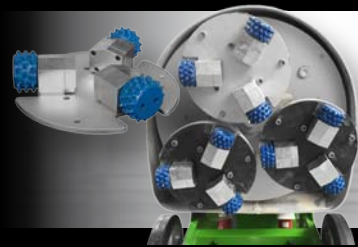

KERNBOHREN / CORE DRILLING MACHINES

DRILL-14 + DK-16

DRILL-50 + BDK-33

D-400X + BDK-4B

**PD-500 +
B-25 + BDK-33**

**BOHRROBOTER
DRILL AUTOMATIC**

**B-2000
(MAX. Ø2000 MM)**

STEINTRENNMASCHINEN / STONE SAWS

DRS-SET-E7,5
FÜR ELEKTROFUGENSCHNEIDER
FOR ELECTRIC FLOOR SAWS

DRS-SET-W20
FÜR WANDSÄGEN
FOR WALL SAWS

DIAMANTSEILE
FÜR BETON UND STAHL
DIAMOND WIRES
FOR CONCRETE AND STEEL

Handel / Trading

DIACRAFT
KOMPLETTLÖSUNGEN
ALL-IN-ONE-SOLUTIONS

TROCKENSCHNITT
DRY CUTTING BLADES

SCHLEIFTELLER
GRINDING CUP WHEELS

BOHRKRONEN
CORE DRILL BITS

BODENBEARBEITUNG / Floor Processing

DRS-MILL

PKD-WERKZEUGE
PCD-TOOLS

METALLBINDUNG
METAL BOND

KUNSTSTOFFBINDUNG
RESIN BOND