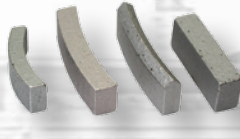

HANDSÄGEN
HAND SAWS

DRS-RS400

RINGSÄGEN
RING SAWS

SWS-83

SEILSÄGEN
WIRE SAWS

Dienstleister / Contractors

TRENNSCHEIBEN
FÜR HOCHLEISTUNGS-
FUGENSCHNEIDER
DIAMOND BLADES
FOR HIGH-PERFORMANCE
FLOOR SAWS

DIAMANTSEGMENTE
DIAMOND SEGMENTS

DRS-SET-E7,5
FÜR ELEKTROFUGENSCHNEIDER
FOR ELECTRIC FLOOR SAWS

DRS-SET-W20
FÜR WANDSÄGEN
FOR WALL SAWS

DIAMANTSEILE
FÜR BETON UND STAHL
DIAMOND WIRES
FOR CONCRETE AND STEEL

Handel / Trading

DIACRAFT
KOMPLETTLÖSUNGEN
ALL-IN-ONE-SOLUTIONS