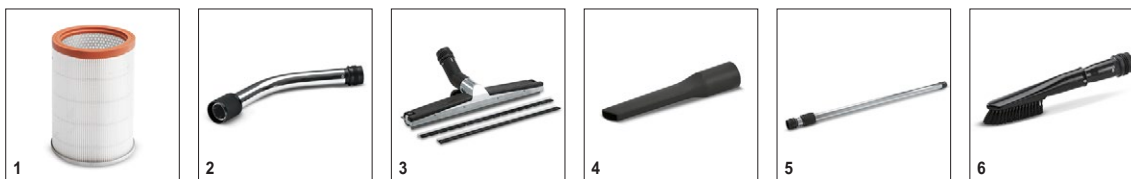

NT 80/1 B1 M S 1.667-267.0

KÄRCHER

	Артикул н-р	Брой	Дължина				
Патронен филтър хартиен	1 6.414-808.0	1					■
Кривки метални	2 4.036-032.0	1	ID 40				■
Подови дюзи							
Накрайник за под за мокро / сухо почистване, DN 40, еднозначен, 370 mm	3 4.130-399.0	1	ID 40	450		Алуминиев накрайник за под, заземен, еднозначен, 370 mm, регулируем по височина.	■
Дюзи за фуги							
	4 4.763-243.0	1	ID 40	290			■
Метални смукателни тръби							
	5 4.025-372.0	1	ID 40	1			■
Универсални четки							
	6 4.763-242.0	1	ID 40	120			□

■ Включени в комплекта □