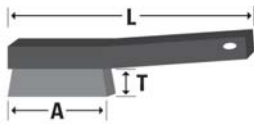

Brushes

Hand brushes

Hand scratch brushes plastic handle

USAGE

descaling/paint stripping weld seams etching brushing/dust removal painting light cleaning work

wire crimped/smooth
 brass
 flat wire
 scratch strip
 Nylon/PVC
 natural bristle
 phosphorbronze

TRIM AND MATERIAL

Products available with:

Steel wire

Brass wire

With anti-slip handle. Ideal shape to clean brake arches.

mm						0,30 Straight	RRP	0,35 Crimped	RRP	0,30 Crimped	RRP
A	T	L	Rows	pcs.		Order-No.	€	Order-No.	€	Order-No.	€
95	23	245	2	10		3301-462 122	5,90	3301-462 162	5,90	3301-462 562	8,30

TRIM AND MATERIAL

Products available with:

Steel wire

Stainless steel

Brass wire

mm						0,25 Flat	RRP	0,30 Straight brass-coated	RRP	0,35 Straight	RRP
A	T	L	Rows	pcs.		Order-No.	€	Order-No.	€	Order-No.	€
140	23	285	1	12						0001-152 131	1,00
145	25	295	2	12					1,05	0001-152 132	1,05
145	25	295	3	12					1,15	0001-152 133	1,15
145	25	295	4	12		0003-151 124	3,10	0001-152 024	1,35	0001-152 134	1,35
145	25	295	5	12		0001-151 125	2,45	0001-152 025	1,55	0001-152 135	1,55
145	25	295	6	12						0001-152 136	1,75
145	25	295	2	100				0001-151 022	1,00	0001-151 132	1,00
145	25	295	3	100				0001-151 023	1,10	0001-151 133	1,10
145	25	295	4	100				0001-151 024	1,30	0001-151 134	1,30
145	25	295	5	100				0001-151 025	1,50	0001-151 135	1,50
145	25	295	6	100						0001-151 136	1,70