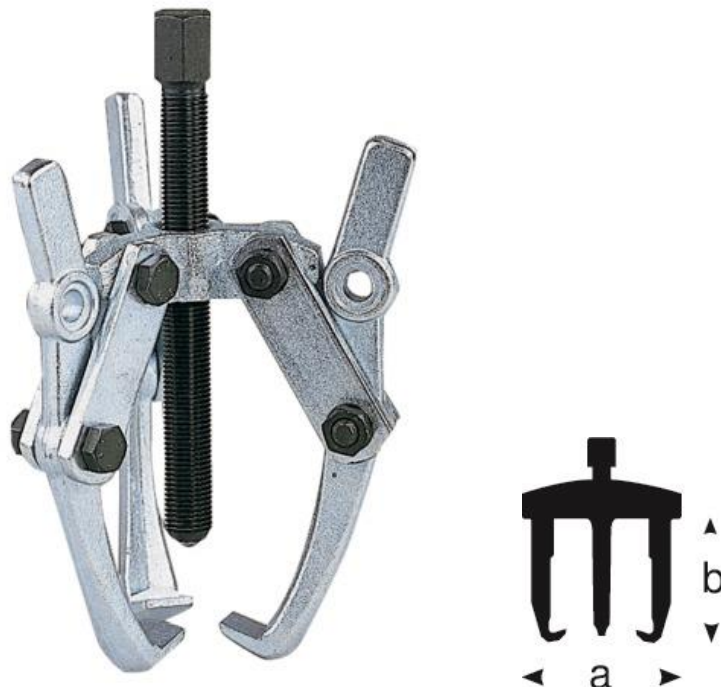

## СКОБИ ЗА ЛАГЕРИ ТРИРАМЕННИ 4528М

Доставен номер	
4528M1	20-170 mm
4528M2	20-230 mm
4528M3	50-300 mm
4528M4	50-350 mm
4528M5	50-400 mm
Резервен шпиндел	
4532-OAB/S	3а 4528M1
4519-1/S	3а 4528M2
4519-2/S	3а 4528M3, 4528M4 и 4528M5
Резервно тяло	
4528M1/B	170 mm
4528M2/B	230 mm
4528M345/B	400 mm
Резервно рамо	
4528MK5	400 mm