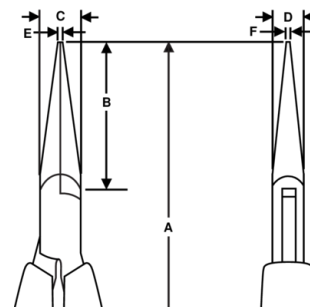

## КЛЕЩИ С ПЛОСКИ КЪСИ ГЛАДКИ ЧЕЛЮСТИ, АНТИСТАТИЧНИ

Доставен номер	A	B	C	D	E	F	g
7893	120 mm	20 mm	9,2 mm	6 mm	1,3 mm	0.8 mm	56 g