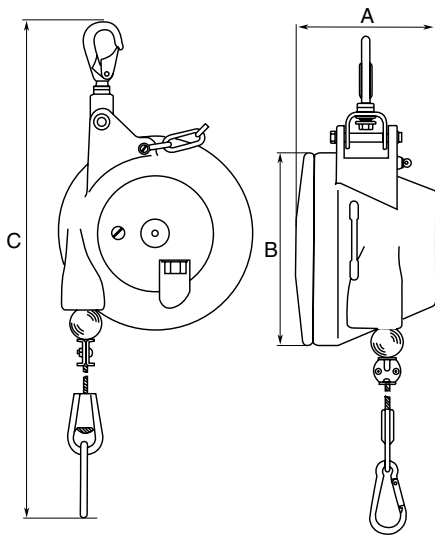

Dimensions

Model	Capacity range		Cable length m	Weight		Dimension			Ordering No.
	kg	lb		kg	lb	A mm	B mm	C mm	
WP 05 - Standard									
WP 05-1	0.4-1.2	0.9-2.6	2	1.3	2.9	71	141	460	8202 0778 00
WP 05-3	1.2-2.6	2.6-5.7	2	1.4	3.1	71	141	460	8202 0778 01
WP 05-4	2.6-3.8	5.7-8.4	2	1.5	3.3	71	141	460	8202 0778 02
WP 05-5	3.8-5.2	8.4-11.5	2	1.5	3.3	71	141	460	8202 0778 03
WP 05-6	5.2-6.5	11.5-14.3	2	1.5	3.3	71	141	460	8202 0778 04
WP 05 - Extended Cable - A									
WP 05-1-A	0.4-1.2	0.9-2.6	5.5	1.3	2.9	71	141	460	8202 0778 05
WP 05-3-A	1.2-2.6	2.6-5.7	5.5	1.4	3.1	71	141	460	8202 0778 06
WP 05-4-A	2.6-3.8	5.7-8.4	5.5	1.5	3.3	71	141	460	8202 0778 07
WP 05-5-A	3.8-5.2	8.4-11.5	5.5	1.5	3.3	71	141	460	8202 0778 08
WP 05-6-A	5.2-6.5	11.5-14.3	5.5	1.5	3.3	71	141	460	8202 0778 09
WP 10 - Standard									
WP 10-3	3-5	6.6-11	2	2.9	6.4	130	188	521	8202 0779 00
WP 10-4.5	4.5-7	10-15.4	2	3.1	6.8	130	188	521	8202 0779 01
WP 10-6	6-10	13-22	2	3.2	7.0	130	188	521	8202 0779 02
WP 10-9	9-14	20-31	2	3.4	7.5	130	188	521	8202 0779 03
WP 10-13	13-17	29-37	2	3.6	8.0	130	188	521	8202 0779 04
WP 10-16	16-21	35-46	2	3.8	8.4	130	188	521	8202 0779 05
WP 10 - Extended Cable - A									
WP 10-3-A	3-5	6.6-11	5.5	2.9	6.4	130	188	521	8202 0779 06
WP 10-4.5-A	4.5-7	10-15.4	5.5	3.1	6.8	130	188	521	8202 0779 07
WP 10-6-A	6-10	13-22	5.5	3.2	7.0	130	188	521	8202 0779 08
WP 10-9-A	9-14	20-31	5.5	3.4	7.5	130	188	521	8202 0779 09
WP 10-13-A	13-17	29-37	5.5	3.6	8.0	130	188	521	8202 0779 10
WP 10-16-A	16-21	35-46	5.5	3.8	8.4	130	188	521	8202 0779 11
WP 20 - Standard									
WP 20-15	15-25	33-55	2	7.8	17.2	152	218	521	8202 0780 00
WP 20-25	25-35	55-77	2	8.9	19.6	152	218	521	8202 0780 01
WP 20-35	35-45	77-99	2	9.5	21.0	152	218	521	8202 0780 02
WP 20-45	45-55	99-121	2	9.8	21.5	152	218	521	8202 0780 03
WP 30 - Standard									
WP 30-12	12-20	26-44	2	14.8	32.6	203	285	749	8202 0781 00
WP 30-20	20-30	44-66	2	15.2	33.5	203	285	749	8202 0781 01
WP 30-30	30-45	66-99	2	16.9	37.3	203	285	749	8202 0781 02
WP 30-45	45-60	99-132	2	17.3	38.1	203	285	749	8202 0781 03
WP 30-60	60-75	132-165	2	18.7	41.2	203	285	749	8202 0781 04
WP 30-75	75-90	165-198	2	19.7	43.4	203	285	749	8202 0781 05
WP 30-90	90-100	198-220	2	19.9	43.4	203	285	749	8202 0781 06
WP 40 - Standard									
WP 40-100	100-115	220-254	3	42.0	43.9	348	320	800	8202 0782 00
WP 40-115	115-130	254-287	3	44.0	97.0	348	320	800	8202 0782 01
WP 40-130	130-140	287-309	3	46.0	101	348	320	800	8202 0782 02
WP 40-140	140-150	309-331	3	48.0	106	348	320	800	8202 0782 03