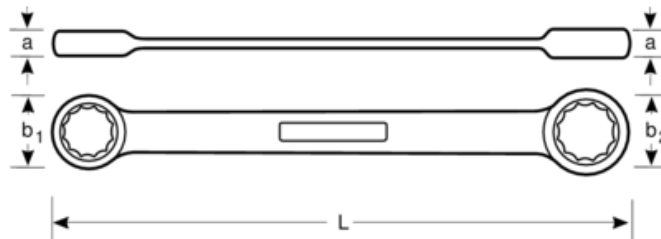

## КЛЮЧОВЕ С ВГРАДЕНА ДВУСТРАННО ТРЕСЧОТКА ВАHCO S4RM

Доставен номер	L	a1	a2	b1	b2	g
S4RM-4-7	115 mm	12.3 mm	12.8 mm	14.2 mm	17.2 mm	50 g
S4RM-8-11	151 mm	13.9 mm	14.7 mm	20.4 mm	22.2 mm	70 g
S4RM-12-15	191 mm	17.3 mm	18.1 mm	27.3 mm	30.3 mm	150 g
S4RM-16-19	230 mm	20.3 mm	22.2 mm	31.7 mm	34.2 mm	240 g
S4RM-21-27	275 mm	26 mm	30 mm	40 mm	52.5 mm	640 g
S4RM-30-36	360 mm	34.5 mm	35.5 mm	62.5 mm	66.5 mm	1.41 g