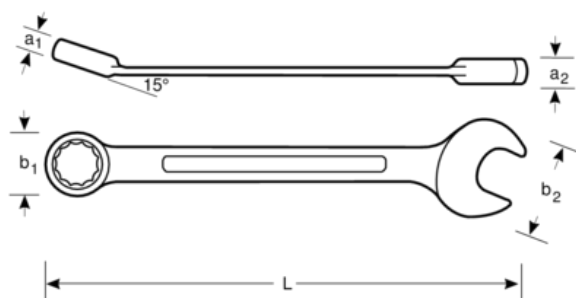

ЗВЕЗДОГАЕЧНИ КЛЮЧОВЕ С ТРЕСЧОТКА И ЧУПЕЩА ГЛАВА ВАНСО 41RM

Доставен номер		L	a2	a1	b1	b2	
41RM-8	8 mm	127 mm	6.5 mm	4.3 mm	17 mm	17 mm	35 g
41RM-10	10 mm	136 mm	7.3 mm	5.0 mm	20 mm	21 mm	55 g
41RM-11	11 mm	141 mm	7.7 mm	5.4 mm	22 mm	23 mm	63 g
41RM-12	12 mm	148 mm	8.2 mm	5.8 mm	23 mm	25 mm	83 g
41RM-13	13 mm	154 mm	8.6 mm	6.1 mm	25 mm	27 mm	93 g
41RM-14	14 mm	160 mm	9 mm	6.4 mm	27 mm	29 mm	113 g
41RM-17	17 mm	190 mm	10.3 mm	7.6 mm	32 mm	36 mm	173 g
41RM-19	19 mm	215 mm	11.2 mm	8.6 mm	34 mm	40 mm	233 g
41RM-21	21 mm	274 mm	13 mm	9.0 mm	40 mm	46 mm	393 g