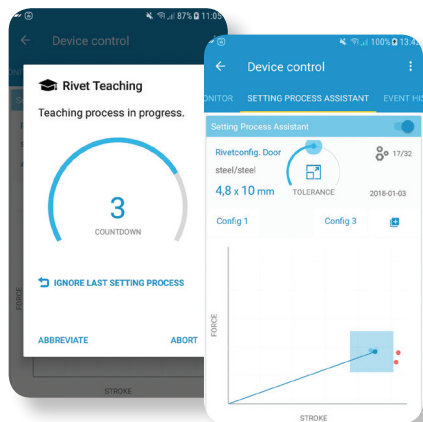

НОВИЯТ GESIPA® IBIRD® PRO

iBird® Pro е най-новият инструмент в серията **GESIPA® Pro** и може да бъде свързан в мрежа със смартфон, таблет или компютър чрез приложение. Благодарение на изключително лесното свързване, получавате цялата необходима информация с един поглед. **iBird® Pro** включва сигнален звук за визуализиране на процесите на занитване.

СВЪРЗВАНЕ

iBird® Pro се свързва лесно благодарение на QR кода на инструмента. Просто сканирате QR кода с приложението **GESIPA®**, който е приложен при доставката и **iBird® Pro** автоматично се свързва с вашето устройство. Приложението е достъпно за смартфони, планшети и персонални компютри за устройства с Android и за iOS устройства. **iBird® Pro** може да бъде свързан към три устройства едновременно.

АСИСТЕНТ ПРИ ПРОЦЕСА НА НАСТРОЙКА

Софтуерът за оптимизиране на процеса на настройка се прилага като **допълнителна опция**. Той помага на операторите да коригират настройките и да оценяват процеса на занитване. Ако се фиксира неизправност, в приложението се генерира светлинно съобщение.