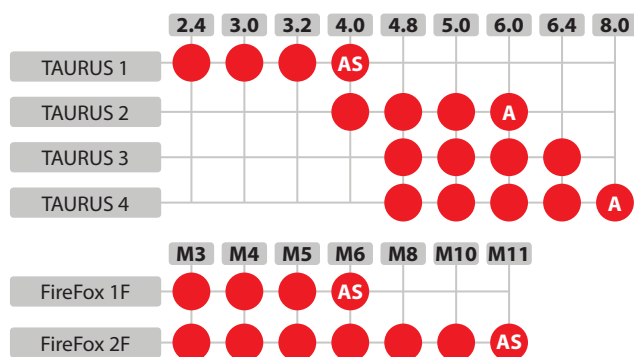

За всички пневматични машини присъединителната връзка е \varnothing 6 mm (1/4").
За всички пневматични машини работното налягане е мин. 5 bar - макс. 7 bar.

Легенда:

- A Алюминий
- S Стомана
- Всички материали