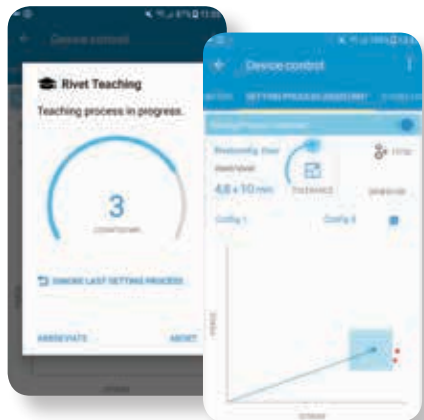

НОВИЯТ GESIPA® IBIRD® PRO

iBird® Pro е най-новият инструмент в серията **GESIPA® Pro** и може да бъде свързан в мрежа със смартфон, таблет или компютър чрез приложение. Благодарение на изключително лесното свързване, получавате цялата необходима информация с един поглед. **iBird® Pro** включва сигнален звук за визуализиране на процесите на занитване.

СВЪРЗВАНЕ

iBird® Pro се свързва лесно благодарение на QR кода на инструмента. Просто сканирате QR кода с приложението **GESIPA®**, който е приложен при доставката и **iBird® Pro** автоматично се свързва с вашето устройство. Приложението е достъпно за смартфони, планшети и персонални компютри за устройства с Android и за iOS устройства. **iBird® Pro** може да бъде свързан към три устройства едновременно.

АСИСТЕНТ ПРИ ПРОЦЕСА НА НАСТРОЙКА

Софтуерът за оптимизиране процеса на настройка се прилага като **допълнителна опция**. Той помага на операторите да коригират настройките и да оценяват процеса на занитване. Ако се фиксира неизправност, в приложението се генерира светлинно съобщение.