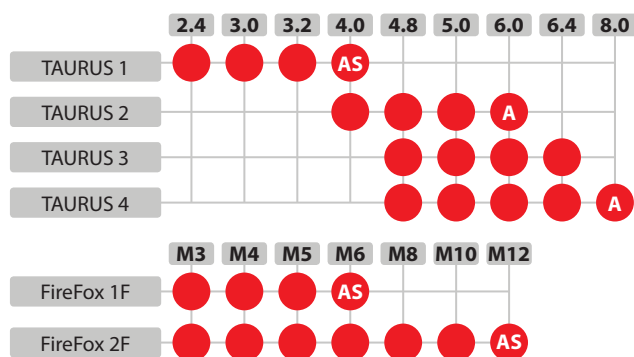

За всички пневматични машини присъединителната връзка е \varnothing 6 mm (1/4").
За всички пневматични машини работното налягане е мин. 5 bar - макс. 7 bar.

Легенда:

- A Алюминий
- S Стомана
- Всички материали