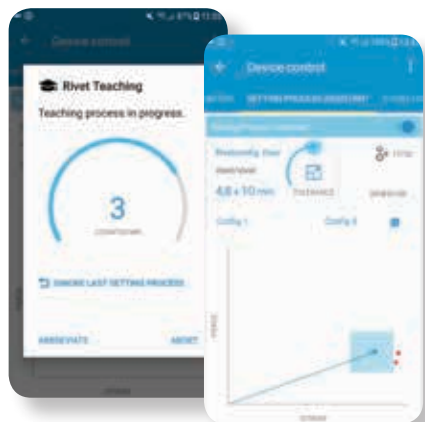

НОВИЯТ GESIPA® IBIRD® PRO

iBird® Pro е най-новият инструмент в серията **GESIPA® Pro** и може да бъде свързан в мрежа със смартфон, таблет или компютър чрез приложение. Благодарение на изключително лесното свързване, получавате цялата необходима информация с един поглед. **iBird® Pro** включва сигнален звук за визуализиране на процесите на занитване.

СВЪРЗВАНЕ

iBird® Pro се свързва лесно благодарение на QR кода на инструмента. Просто сканирате QR кода с приложението **GESIPA®**, който е приложен при доставката и **iBird® Pro** автоматично се свързва с вашето устройство. Приложението е достъпно за смартфони, планшети и персонални компютри за устройства с Android и за iOS устройства. **iBird® Pro** може да бъде свързан към три устройства едновременно.