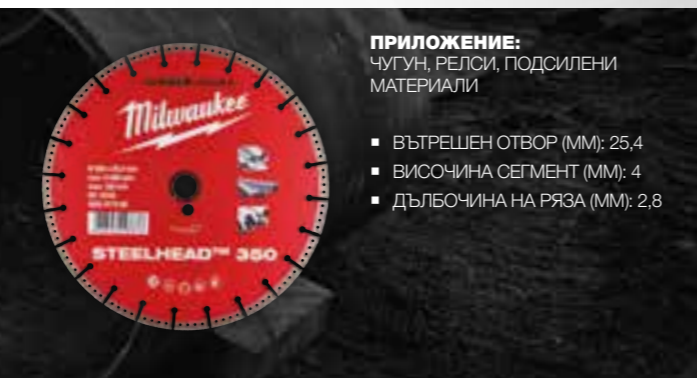

PREMIUM STEELHEAD™ ДИАМАНТИНА 350 MM

ПРИЛОЖЕНИЕ:
ЧУГУН, РЕЛСИ, ПОДСИЛЕНИ МАТЕРИАЛИ

- ВЪТРЕШЕН ОТВОР (MM): 25,4
- ВИСОЧИНА СЕГМЕНТ (MM): 4
- ДЪЛБОЧИНА НА РЯЗА (MM): 2,8

DIAMOND MAX™ M14 DRY КОРОНИ

НОВО

Перфектни при изключително твърди материали като порцелан, грес, плочки, чугун или фибростъкло.