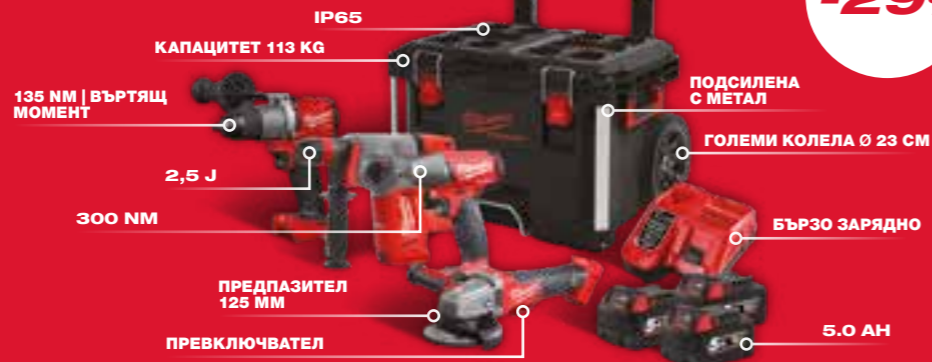

СПЕЦИАЛНИ ПРЕДЛОЖЕНИЯ

Артикулен номер 4933471148

M18 M18 FPP4A-503P

-29%

БЕЗ ДДС
2 154,17

С ДДС
2 585,00

НАИМЕНОВАНИЕ	ОПИСАНИЕ	#	ПРЕПОРЪЧИТЕЛНА ПРОДАЖНА ЦЕНА, ЛЕВА, БЕЗ ДДС	СТОЙНОСТ (ПО ПРЕПОРЪЧИТЕЛНА ПРОДАЖНА ЦЕНА, ЛЕВА, БЕЗ ДДС)
M18 FPD2	ПРОБИВЕН ВИНТОВЕРТ	1	433,16	433,16
M18 FIWF12	1/2" УДАРЕН ГАЙКОВЕРТ С РИНГ	1	415,52	415,52
M18 SAG125XPDB	125 MM ЪГЛОШЛАЙФ С ПРЕВКЛЮЧВАТЕЛ	1	450,80	450,80
M18 CHX	SDS-PLUS КЪРТАЧ С ПАТРОННИК FIXTES™	1	633,08	633,08
M18 B5	БАТЕРИЯ 5.0 AH	3	233,24	699,72
M12-18 FC	БЪРЗО ЗАРЯДНО	1	174,44	174,44
RACKOUT TROLLEY BOX	RACKOUT КУФАР - 1 БР.	1	210,50	210,50

общо: **3 017,22**

Артикулен номер 4933471149