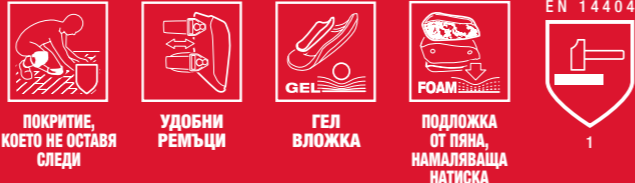

99,53 ЛВ без ДДС **119,44 ЛВ** с ДДС

ПРЕДПАЗНИ НАКОЛЕНКИ С ГЕЛ ЗОНА, КОИТО НЕ ОСТАВЯТ СЛЕДИ

- Подложка от пена с голяма плътност с допълнителна гел вложка
- Неоставящо следи покритие за предпазване на чувствителни повърхности от надраскване
- Удобни двойни ремъци с регулируем размер и по-широк долен ремък
- Катарам с метални нитове, издържащи на многократно закопчаване
- Балистичен найлон 1680D за дълъг срок на експлоатация

Съответстват на стандарт EN 14404:2004 +A1:2010 тип 1, клас 1

Описание	Бр. в опаковка	Мин. к-во за поръчка	Номер на артикула
Предпазни наколенки с гел зона, които не оставят следи	2	1	4932478139