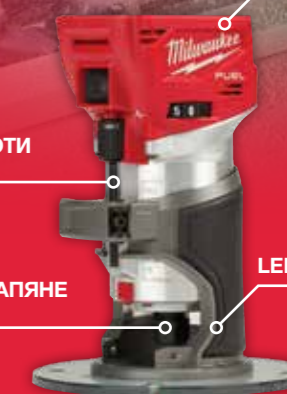

В КОМПЛЕКТА:

M18 FTR-0X

Диаметър на главата (mm)	6 / 6,35
Капацитет на потапяне (mm)	50
Обороти	10 000 – 31 000
Скорости	6
Артикулен номер	4933471604

ИЗДЪРЖА ДО 115 ЛИНЕЙНИ МЕТРА
(С ЕДНО ЗАРЕЖДАНЕ НА M18™ 5.0 AH БАТЕРИЯ)

6 СКОРОСТИ

МАКС. ОБОРОТИ 31,000 (RPM)

КАПАЦИТЕТ ПОТАПЯНЕ 50 MM

LED ДИОДИ x 2

REDLITHIUM™

НОВО M18 FBS85-202C | Артикулен номер **4933471497**
(Наличен и като соло)

858,61 ЛВ БЕЗ ДДС **1 030,33 ЛВ** С ДДС

M18 FUEL КОМПАКТЕН ЛЕНТОВ ТРИОН

ХАРАКТЕРИСТИКИ:

- 20% по-бързо рязане в сравнение с предишния модел
- Възможност за рязане на материали с диаметър до 85 мм
- Превключвателят с плавно регулиране на скоростта осигурява бърза и лесна настройка на работните параметри
- Защитата на лентовия трион предпазва потребителя от нараняване, като предотвратява достъпа до лентовия трион, който може да бъде инсталиран за секунди
- Заклучващ механизъм без колан за инструменти за бърза и лесна смяна на колана
- Специално проектиран превключвател, който предотвратява случайно актиране на устройството
- Регулиране без специален инструмент
- Устойчива метална кука за окачване на устройството
- Осветление на работната повърхност с вграден светодиод