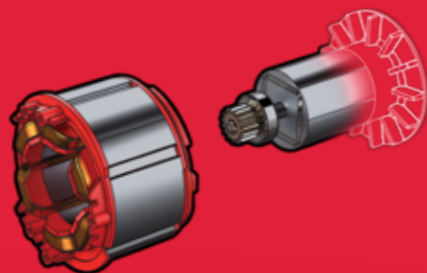

M12 FUEL™

DRIVEN TO OUTPERFORM.™

1 POWERSTATE™ БЕЗЧЕТКОВ МОТОР

- Проектиран и изграден от MILWAUKEE® безчетков мотор.
- Предлага завишена продуктивност.
- Издържа по-дълго и доставя максимална мощ.

2 REDLINK PLUS™ ЕЛЕКТРОНИКА

- Индивидуален мониторинг на клетките за оптимизиране на продължителността на работа на инструмента и дълготрайна устойчивост.
- Усъвършенствана системна електроника с уникално дигитално проследяване на производителността.
- Интегрирана пълна вътрешна комуникация на системата със защита от претоварване за удължен живот на инструмента.

M18 FUEL™

DRIVEN TO OUTPERFORM.™

3 REDLITHIUM™ БАТЕРИЯ

- Интегрирана пълна вътрешна комуникация на системата със защита от претоварване за удължен живот на инструмента.
- Ефективно извличане на енергията от всяка клетка, за да осигури повече време за работа и по-висока ефективност.
- Дисплей показва оставащия заряд
- Работи до -20 ° C