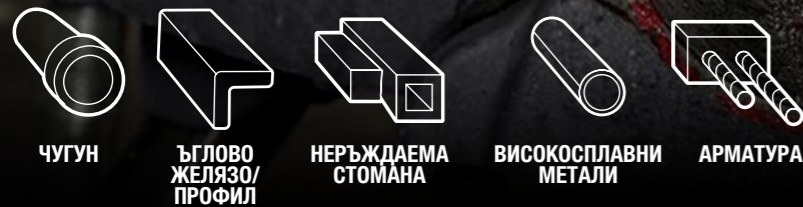

КОМПЛЕКТЪТ ВКЛЮЧВА:

**1 464,92 лв** Без ДДС  
**1 757,90 лв** с ДДС

**НОВО**

**РЕЖЕ ОЩЕ ПО-ТВЪРДИ МАТЕРИАЛИ**

**НОЖЧЕТО TORCH™ С NITRUS CARBIDE™** МОЖЕ ДА РЕЖЕ ТЕЗИ МАТЕРИАЛИ И ОЩЕ МНОГО:

**ЧУГУН** **ЪГЛОВО ЖЕЛЯЗО/ПРОФИЛ** **НЕРЪЖДАЕМА СТОМАНА** **ВИСОКОСПЛАВНИ МЕТАЛИ** **АРМАТУРА**