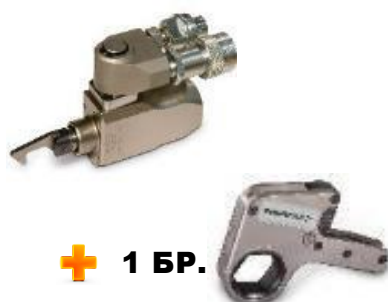

ГАЙКОВЕРТ + ЕЛЕКТРО ХИДРАВЛИЧНА ПОМПА + ЗАДВИЖВАЩО УСТРОЙСТВО

ПРИ ЗАКУПУВАНЕ НА
1 БР. ЗАДВИЖВАЩО
УСТРОЙСТВО ОТ
W ИЛИ RSL СЕРИИ +
1 БРОЙ КАСЕТА

1 БРОЙ ЕЛ. ХИДРАВЛИЧНА ПОМПА

+

- LA2504TX-QR
- ZA4208TX-QRU105
- TQ700E
- XC2502BE
- ZU4208TE-Q

ПОЛУЧАВАТЕ:

FREE